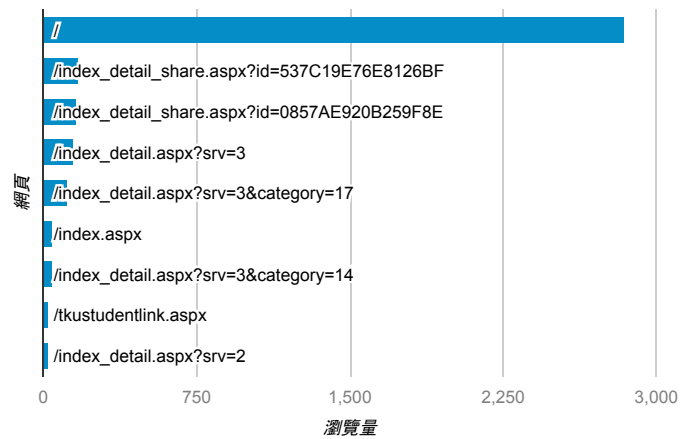

報表03_內容

2016年5月23日 - 2016年5月29日

所有使用者
100.00% 個工作階段

網頁載入平均需時 (秒)

網頁載入平均需時 (秒)和瀏覽量 (依 網頁 分組)

網頁	平均網頁載入時間 (秒)	瀏覽量
/	7.94	2,846
/index_detail.aspx?srv=3&category=8	3.42	14
/index_detail_share.aspx?id=73EA9F8B5038E274	2.51	1
/index_detail.aspx?srv=3	2.37	149
/index_detail_share.aspx?id=4419B1241BAFD9C3	2.28	1
/index_detail.aspx?srv=3&category=17	1.94	113
/activity_104-1_self_test.aspx	0.00	1
/activity_104-2_self_test.aspx	0.00	3
/analytics_Summary.aspx	0.00	12
/ePortfolio/index_detail.aspx?srv=3	0.00	1

網頁載入平均需時 (秒) (依瀏覽器分組)

瀏覽器	平均網頁載入時間 (秒)
Firefox	16.97
Safari	8.45
Edge	7.21
Internet Explorer	5.49
Chrome	3.91

瀏覽量 (依網頁分組)

造訪和新造訪率 (依 關鍵字 分組)

關鍵字	工作階段	% 新工作階段
(not provided)	712	78.93%
返鄉服務歷程	1	100.00%
威秀 徵才	1	100.00%
淡江學習歷程	1	0.00%
學習規劃	1	100.00%
cache:guhclrjha0j:ep.tku.edu.tw/index_detail.aspx?srv=3&category=13&pg=48	1	0.00%
economics chapter demand and elasticity demand and budget line and production possibility curve	1	100.00%