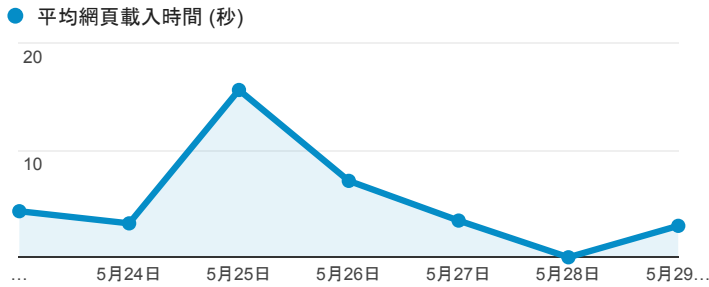

報表03_內容

2016年5月23日 - 2016年5月29日

所有使用者
100.00% 個工作階段

網頁載入平均需時 (秒)

網頁載入平均需時 (秒)和瀏覽量 (依 網頁 分組)

網頁	平均網頁載入時間 (秒)	瀏覽量
/	7.94	2,846
/index_detail.aspx?srv=3&category=8	3.42	14
/index_detail_share.aspx?id=73EA9F8B5038E274	2.51	1
/index_detail.aspx?srv=3	2.37	149
/index_detail_share.aspx?id=4419B1241BAFD9C3	2.28	1
/index_detail.aspx?srv=3&category=17	1.94	113
/activity_104-1_self_test.aspx	0.00	1
/activity_104-2_self_test.aspx	0.00	3
/analytics_Summary.aspx	0.00	12
/ePortfolio/index_detail.aspx?srv=3	0.00	1

網頁載入平均需時 (秒) (依瀏覽器分組)

瀏覽器	平均網頁載入時間 (秒)
Firefox	16.97
Safari	8.45
Edge	7.21
Internet Explorer	5.49
Chrome	3.91

瀏覽量 (依網頁分組)

造訪和新造訪率 (依 關鍵字 分組)

關鍵字	工作階段	% 新工作階段
(not provided)	712	78.93%
返鄉服務歷程	1	100.00%
威秀 徵才	1	100.00%
淡江學習歷程	1	0.00%
學習規劃	1	100.00%
cache:guhclrjha0j:ep.tku.edu.tw/index_detail.aspx?srv=3&category=13&pg=48	1	0.00%
economics chapter demand and elasticity demand and budget line and production possibility curve	1	100.00%